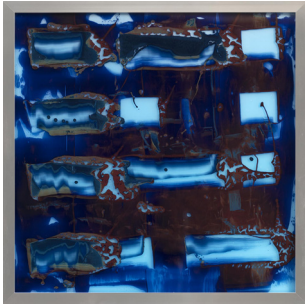

Jakob Lang - Bildender Künstler - Exponatenliste
Ausstellungsort: Kamin
„Herz und Heimat“ vom 17. Juni 2023 - 10. Januar 2024

Ozean

Schmelzfarben und Echtantik-
glas
2016
45 x 45 x 4 cm
Preis: € 4.000

Glaskunstwerke in Auflichtsituation. Rückseitige Malerei mit Glasschmelzfarben mit opaken Echtantikgläsern mit Abstandhalter als darunterliegende Basis.

Materialien, die man sonst fast nur aus Kirchen kennt, als zeitgenössisches Kunstwerk für Zuhause. Eine ungewöhnliche Tiefenwirkung des Lichts und zugleich flach aufeinanderstehend.