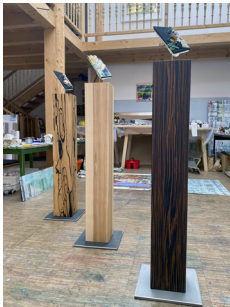

Stele II, Makassa I.

Objekt,
Holzfurnier mit Edelstahlfuß
2021
133 x 31 x 31 cm
Preis: € 4.900

Das Werkzeug als Kunstobjekt. Während des Malens werden die Spachteln und Rakeln immer wieder gereinigt und die verwendeten Farbtöne schichtweise so über Tage und Wochen an den Spachteln sichtbar. Oft können dem Werkzeug ein oder mehrere Kunstwerke einer Malserie zugeordnet werden. Es zeigt das Handwerk, dessen Relevanz, die notwendige-unmittelbare Nähe zum entstandenen Werk.