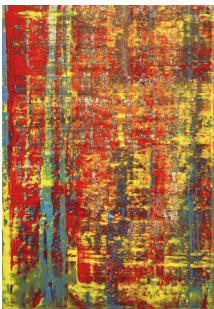

Frucht des Geistes

Öl auf Papier
2020
100 x 70 cm
gerahmt 126,6 x 95,6 cm
Preis: gerahmt € 4.100

Ohne Worte vom Künstler, ...obwohl ... finde doch deine eigenen und sprich sie aus und teile sie.