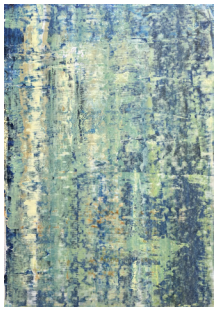

Jakob Lang - Bildender Künstler - Exponatenliste
Ausstellungsort: Bar Rechts
„Herz und Heimat“ vom 17. Juni 2023 - 10. Januar 2024

Ruhe

Öl auf Papier
2020
100 x 70 cm
gerahmt 126,6 x 95,6 cm
Preis: gerahmt € 4.100

Inspiriert durch Wasser, Landschaft und Himmel - deren Architektur, Stofflichkeit, rhythmische Muster, Haptik, Ausstrahlung und Temperaturen.