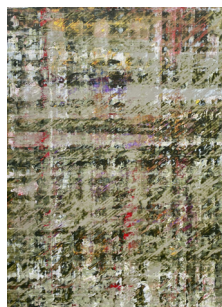

Leonardo I

Öl und Bronze Gold auf Papier
2020
100 x 70 cm
gerahmt 125,6 x 94,6 cm
Im Besitz des Kulturhofs

Aus Erinnerungen an den Besuch des Geburtsortes des berühmten Renaissance-Künstlers Leonardo da Vinci. Vinci ist ein malerisches Städtchen in der Provinz Florenz in der Toskana, Italien. Die Gebäude, Pflanzen, Lichtsituationen und Eindrücke des Museumsbesuchs an diesem Tag.