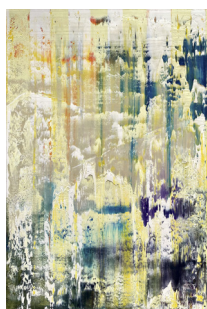

Freundschaft II

Öl auf Leinwand
2020
120 x 80 x 4,5 cm
Preis: € 4.000

**Es gibt Freundschaften, die mehr nebeneinander
laufen, sich mit Kraft schleifen und so im Leben vo-
rangehen. Man verbindet sich eher weniger, besitzt
aber den gleichen Willen und ist Eins im Ziel.
Vergleichbar mit einem Wasserfall und im Hinter-
grund angedeutet landschaftliche Architektur.**