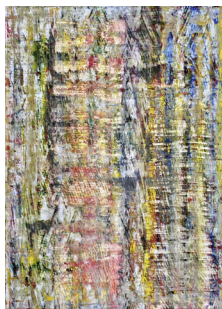

Jakob Lang - Bildender Künstler - Exponatenliste
Ausstellungsort: Seminarraum
„Herz und Heimat“ vom 17. Juni 2023 - 10. Januar 2024

Sonntag

Öl auf Papier
2020
100 x 70 cm
gerahmt 125,6 x 94,6 cm
Im Besitz des Kulturhofs

So könnte sich ein Sonntag anfühlen und gefüllt sein - Freiheit, viel Sonne, warme-freudige Menschen. Ein Weg mit zwei sich durch den Tag ziehenden, Halt gebenden Strukturen. Als könnte sich das Bild im Lichtschein frei bewegen, sich ausbreiten und weiter formen.