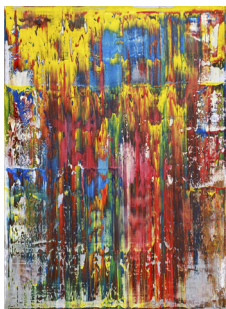

Jakob Lang - Bildender Künstler - Exponatenliste
Ausstellungsort: Hotel 2. Stock
„Herz und Heimat“ vom 17. Juni 2023 - 10. Januar 2024

Voller Freuden

Öl auf Leinwand
2020
140 x 100 x 4,5 cm
Preis: € 4.800

Überfluss, Segen von Oben, unerschöpflich, mehr als man braucht - laute Posaunen verkünden etwas voller Freude.

Am liebsten stelle ich mich nun darunter und lasse es einfach zu und ändere meinen Sinn.